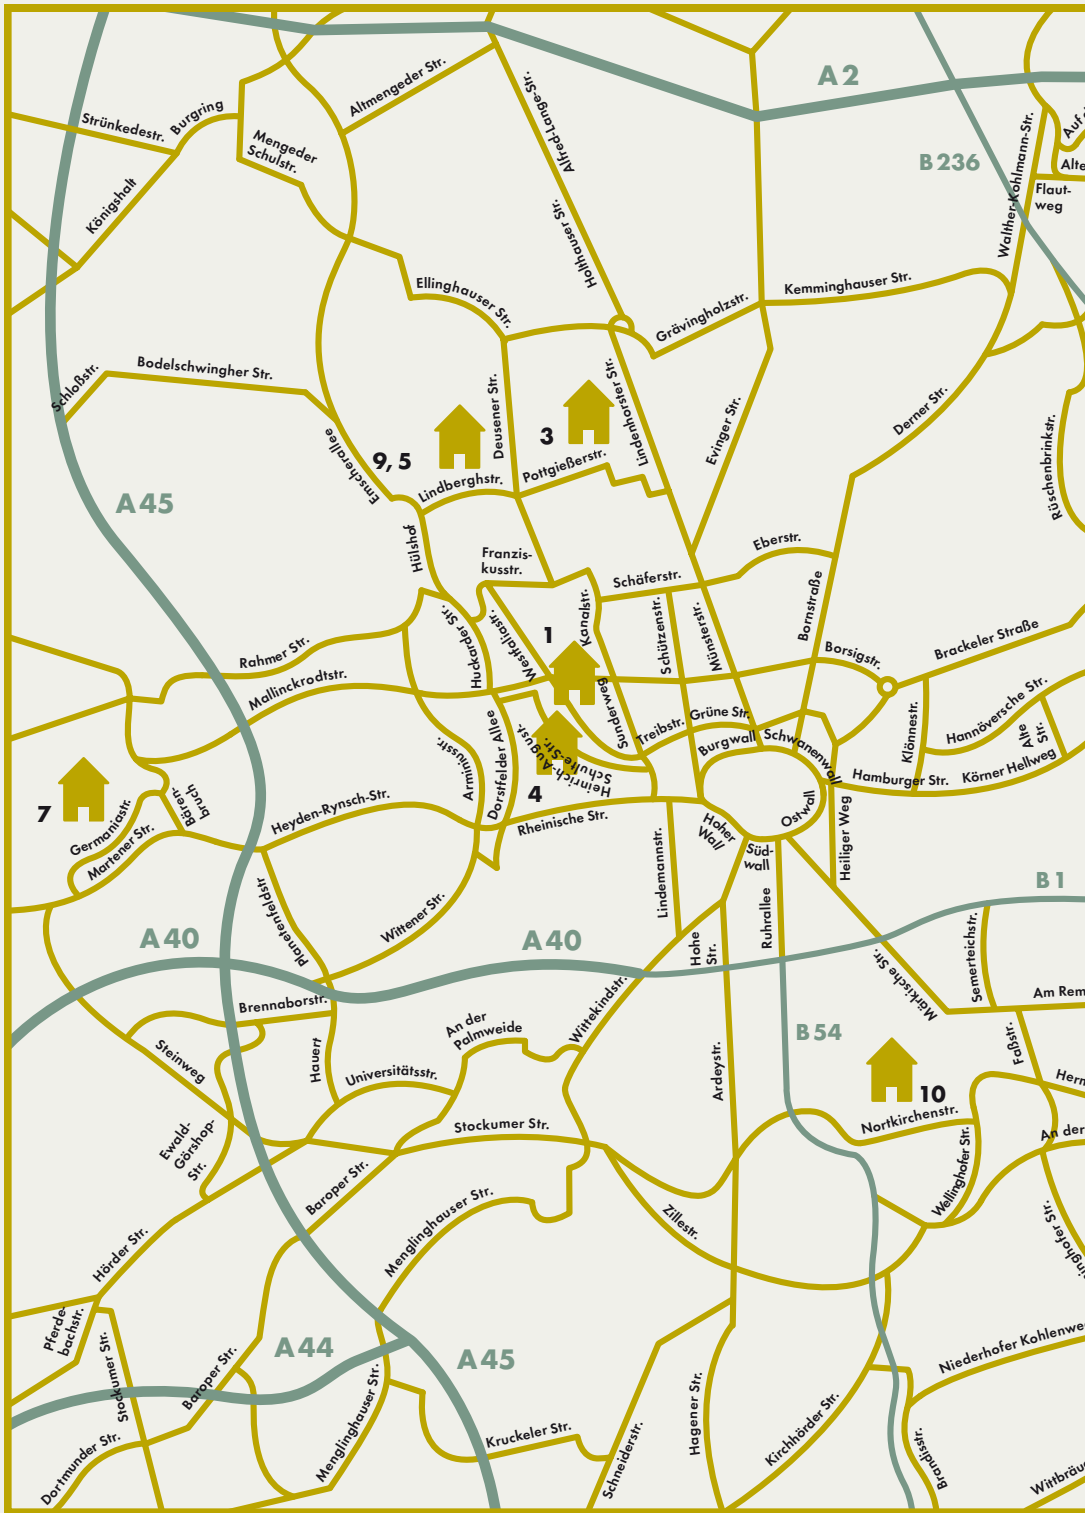

September

1 Fr.
2 Sa.
3 So.
4 Mo.
5 Di. Eving
6 Mi. Hombruch
7 Do. Aplerbeck
8 Fr. Innenstadt-Nord
9 Sa.
10 So.
11 Mo.
12 Di. Huckarde
13 Mi. Lütgendortmund
14 Do. Brackel
15 Fr. Hörde
16 Sa.
17 So.
18 Mo.
19 Di. Innenstadt-Ost
20 Mi. Mengede
21 Do. Scharnhorst
22 Fr.
23 Sa.
24 So.
25 Mo.
26 Di.
27 Mi. Innenstadt-West
28 Do.
29 Fr.
30 Sa.

November

1 Mi. Allerheiligen
2 Do.
3 Fr.
4 Sa.
5 So.
7 Di. Eving
8 Mi. Hombruch
9 Do. Aplerbeck
10 Fr. Innenstadt-Nord
11 Sa.
12 So.
13 Mo.
14 Di. Huckarde
15 Mi. Lütgendortmund
16 Do. Brackel
17 Fr. Hörde
18 Sa. Grünschnitt
19 So.
20 Mo.
21 Di. Innenstadt-Ost
22 Mi. Mengede
23 Do. Scharnhorst
24 Fr.
25 Sa.
26 So.
27 Mo.
28 Di.
29 Mi. Innenstadt-West
30 Do.

Eving

Wochenmarkt Eving
Deutsche Straße/Bayrische Straße

Hombruch

Wochenmarkt Hombruch
Harkortstraße

Huckarde

Wochenmarkt Huckarde
Rahmer Straße

Aplerbeck

Wochenmarkt Aplerbeck
Schüruferstraße/Köln-Berliner-Straße

Annahmestelle für gefährliche Abfälle Dortmund-Huckarde

5 Lindberghstraße 51, 44369 Dortmund

Öffnungszeiten: Mo. geschlossen,
Di. 8.30–17.00 Uhr, Mi.–Fr. 9.00–17.00 Uhr,
Sa. 8.00–13.30 Uhr

Unsere Recyclinghöfe